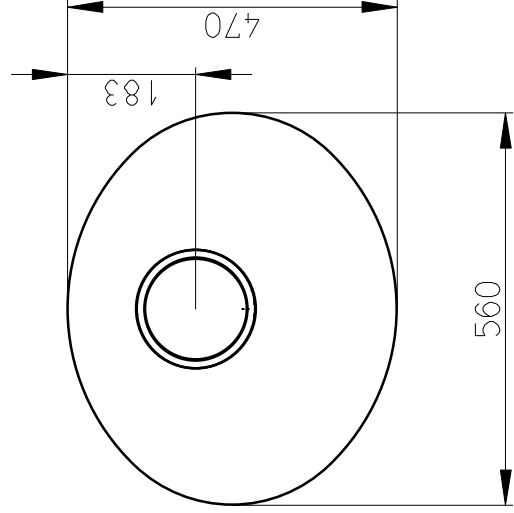

Rozmery v mm; Maße in mm

LUGO PLECH-097A  
159 kg

Centralni privod vzduchu  
Zentralluftzufuhr  
 $\varnothing 120$ mm

PRIMARNI VZDUCH  
Primärluft  
a/und  
SEKUNDARNI VZDUCH  
Sekundärluft