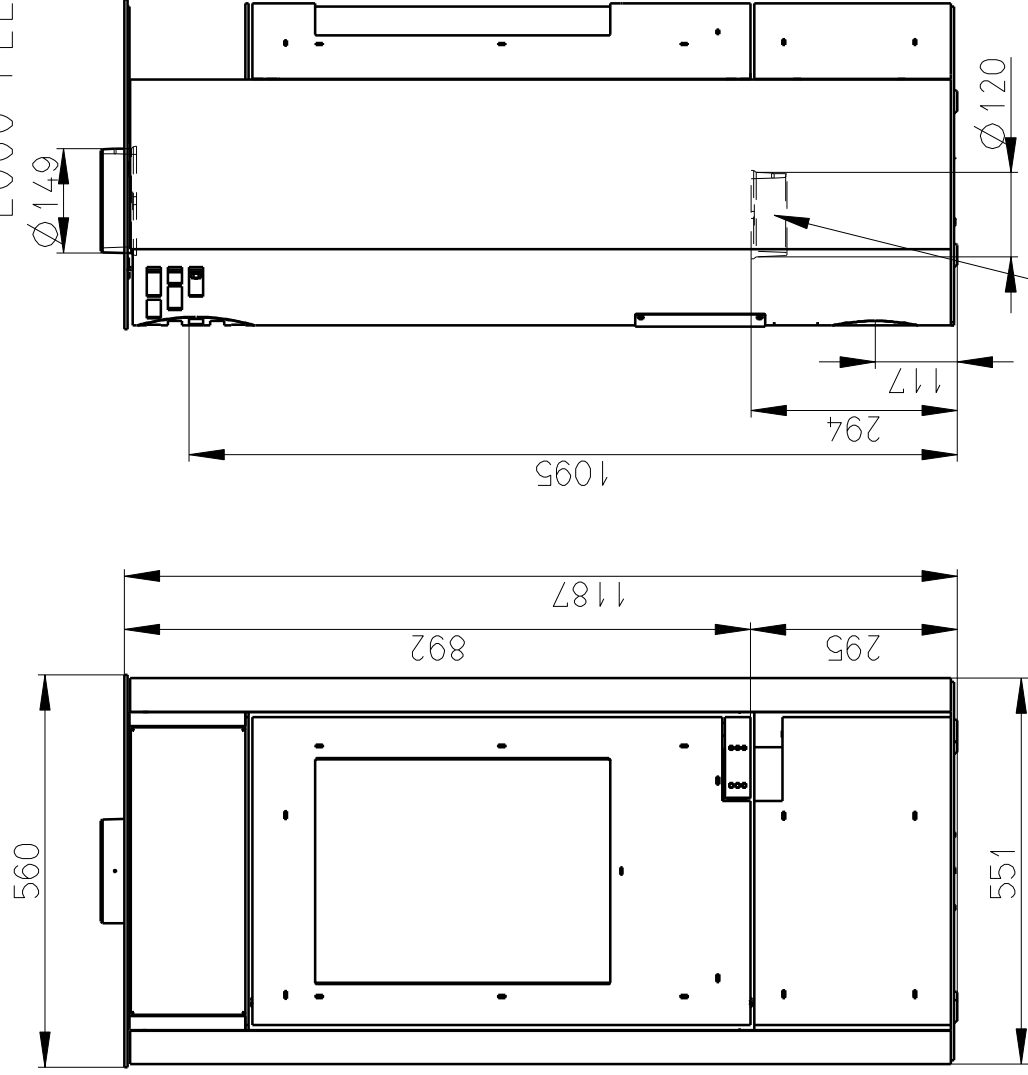

Rozmery v mm; Maße in mm

LUGO PLECH-097A  
159 kg

Centralni privod vzduchu  
Zentralluftzufuhr  
 $\varnothing 120$ mm

PRIMARNI VZDUCH  
Primärluft  
a/und  
SEKUNDARNI VZDUCH  
Sekundärluft