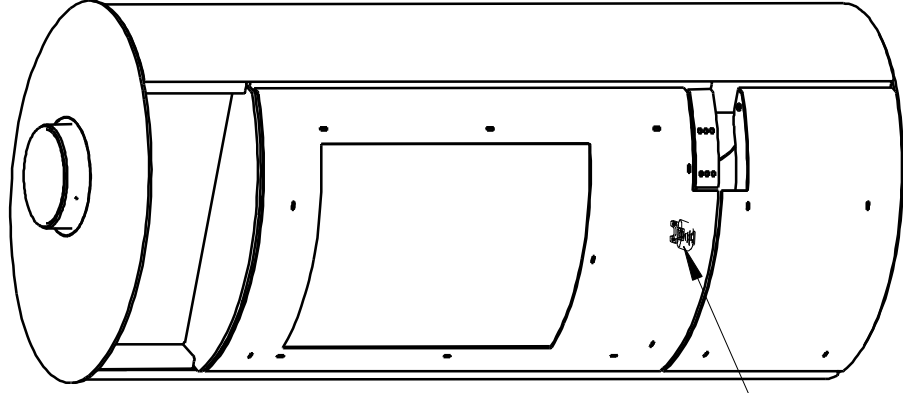

Rozmery v mm; Maße in mm

LUGO PLECH-097A  
159 kg

Centralni privod vzduchu  
Zentralluftzufuhr  
 $\varnothing 120$ mm

PRIMARNI VZDUCH  
Primärluft  
a/und  
SEKUNDARNI VZDUCH  
Sekundärluft